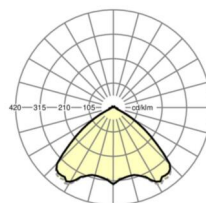

параметры

номер заказа	19480006050
код EAN	4020863405787
номер таможенного тарифа	94051190
Знак прохождения контроля	IP 20, класс защиты I, ENEC10 VDE, F, HACCP DIN10500/Food/IFS-пригодность для применения/BRC, Indoor, CE
Степень ударпрочности IK	IK03 (-20°C bis 35°C)
Температура окружения	ta -20°C в 35°C
Особые свойства	Готовность к IoT «Ready for IoT»
Гарантийный срок	5 лет
Государственные программы поддержки	BEG - государственные субсидии для энергосберегающих зданий (действительна только для Германии)

электротехника

Балласт	Электронный драйвер DALI2 (1 штука)
Мощность системы	53W
сетевое напряжение	230V/50Hz
автоматический предохранитель (пусковой ток)	13 штук/B10, 22 штук/B16, 21 штук/C10, 36 штук/C16
класс энергосбережения/Источник света	C

Оптика

Оснастка	LED, цветопередача/оттенок света CRI ≥ 80 / 4000K
Допуск для координаты цветности (MacAdam)	3SDCM
Фотобиологическая безопасность (светильник)	RG1
Номинальный световой поток	9225lm
Срок службы LED	50000h L80/B10 (Tq 35°C)
светоотдача светильников	175lm/W
Угол излучения	105° (C0) / 105° (C90)
UGR поп./вдоль	23.6 / 23.9

DEEP-LINK

<https://www.regiolux.de/ru/article/19480006050>

Ссылка	LED 9000lm 840
ηLB	100 %
Φ ↓/↑	98 % / 2 %
UGR поп./вдоль	23.6 / 23.9