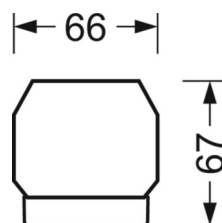

Лампо- и прибородержатели - Individual.Lens.Optic - прямой, очень широко направленный свет - без видимых стыков

Ламподержатель из оцинкованного стального профиля, поверхность покрыта лаком на полиэфирной смоле. Крепление без инструментов с нажимными затворами, встроенными в конструкцию, обеспечивают защиту от кражи и взлома. Цвет корпуса белый стандартный для электротехники RAL 9016; Прямой, очень широко направленный свет, распространяющийся через линзу «Individual.Lens.Optic» из пластика ПММА. Оптика отдельных линз делает сборку и установку предельно удобными, плоскость легко чистится. Тройные ряды из отдельных линз и лампо-/прибородержатели, идеально согласованные между собой, обеспечивают цельный вид без стыков и неравномерностей. Подключение к электросети через штатную 5-полюсную штекерную деталь для быстрой сборки, со свободным выбором фаз. Встроенный механизм для правильной сборки для быстрого контакта. Сменные блоки, позволяющие легко модернизировать освещение, существенно продлевают срок службы всей осветительной установки.

параметры

номер заказа	19480006050
код EAN	4020863405787
номер таможенного тарифа	94051190
Знак прохождения контроля	IP 20, класс защиты I, ENEC10 VDE, F, HACCP DIN10500/Food/IFS-пригодность для применения/BRC, Indoor, CE
Степень ударпрочности IK	IK03 (-20°C bis 35°C)
Температура окружения	ta -20°C в 35°C
Особые свойства	Готовность к IoT «Ready for IoT»
Гарантийный срок	5 лет
Государственные программы поддержки	BEG - государственные субсидии для энергосберегающих зданий (действительна только для Германии)

электротехника