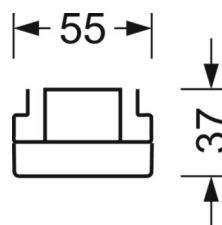

Лампо- и прибородержатели - Individual.Lens.Optic - прямой, очень широко направленный свет - без видимых стыков

Ламподержатель из оцинкованного стального профиля, поверхность покрыта лаком на полиэфирной смоле. Крепление без инструментов с нажимными затворами, встроенными в конструкцию, обеспечивают защиту от кражи и взлома. Цвет корпуса белый стандартный для электротехники RAL 9016; Прямой, очень широко направленный свет, распространяющийся через линзу «Individual.Lens.Optic» из пластика ПММА. Оптика отдельных линз делает сборку и установку предельно удобными, плоскость легко чистится. Тройные ряды из отдельных линз и лампо-/прибородержатели, идеально согласованные между собой, обеспечивают цельный вид без стыков и неравномерностей. Подключение к электросети через штатную 5-полюсную штекерную деталь для быстрой сборки, со свободным выбором фаз. Встроенный механизм для правильной сборки для быстрого контакта. Сменные блоки, позволяющие легко модернизировать освещение, существенно продлевают срок службы всей осветительной установки.

параметры

номер заказа	19480006050
код EAN	4020863405787
номер таможенного тарифа	94051190
Знак прохождения контроля	IP 20, класс защиты I, ENEC10 VDE, F, HACCP DIN10500/Food/IFS-пригодность для применения/BRC, Indoor, CE
Степень ударпрочности IK	IK03 (-20°C bis 35°C)
Температура окружения	ta -20°C в 35°C
Особые свойства	Готовность к IoT «Ready for IoT»
Гарантийный срок	5 лет
Государственные программы поддержки	BEG - государственные субсидии для энергосберегающих зданий (действительна только для Германии)

электротехника